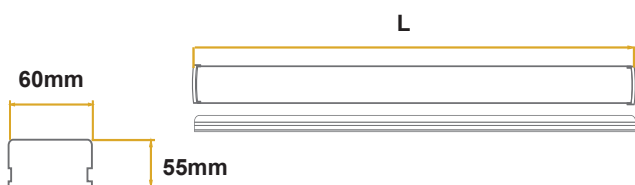

سرپیچ بکار رفته در این چراغ ها از نوع E ۲۷ است و پیشنهاد میشود از لامپ ۲۲۰ ولت LED ۵ وات استفاده شود.

مناسب برای نور پردازی و زیباسازی فضا های باز مانند باغ، ویلا، باغچه، روف گاردن، فضاهای سبز شهری و غیره می باشد.

## چراغ باغی سوپر لایف

MG-SL-GN040	MG-SL-GN060	MG-SL-GN080	مشخصات فنی
400x135	600x135	800x135	ابعاد (mm)
پلی کرینات	پلی کرینات	پلی کرینات	جنس محافظ لامپ
آلومینیوم	آلومینیوم	آلومینیوم	جنس بدنه
مشکی، خاکستری، سفید	مشکی، خاکستری، سفید	مشکی، خاکستری، سفید	رنگ بندی محصول
LED/5W/220V	LED/5W/220V	LED/5W/22V	نوع لامپ (پیشنهادی)

# براکت ها

مدل : آدرینا

توان	25 وات	40 وات	65 وات
ابعاد (L)	400mm	600mm	1000mm

- بهره نوری 80 L / 90 L
- شاخص نمود رنگ Ra >80
- ولتاژ 220V
- رنگ اسمی F6500

مدل : اکونومیک

توان	20 وات	40 وات	80 وات
ابعاد (L)	265mm	515mm	1030mm