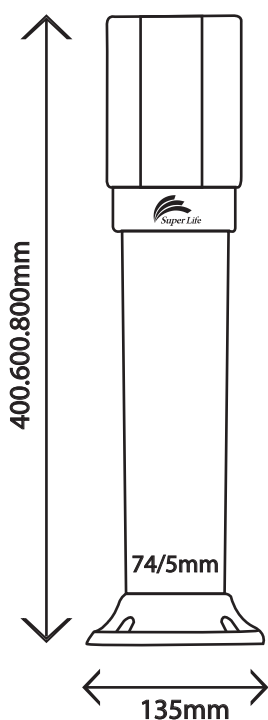

سرپیچ بکار رفته در این چراغ ها از نوع E ۲۷ است و پیشنهاد میشود از لامپ ۲۲۰ ولت LED ۵ وات استفاده شود.

مناسب برای نور پردازی و زیباسازی فضا های باز مانند باغ، ویلا، باغچه، روف گاردن، فضاهای سبز شهری و غیره می باشد.

## چراغ باغی سوپر لایف

MG-SL-GN040	MG-SL-GN060	MG-SL-GN080	مشخصات فنی
400x135	600x135	800x135	ابعاد (mm)
پلی کرینات	پلی کرینات	پلی کرینات	جنس محافظ لامپ
آلومینیوم	آلومینیوم	آلومینیوم	جنس بدنه
مشکی، خاکستری، سفید	مشکی، خاکستری، سفید	مشکی، خاکستری، سفید	رنگ بندی محصول
LED/5W/220V	LED/5W/220V	LED/5W/22V	نوع لامپ (پیشنهادی)

# براکت ها

مدل : آدرینا

توان	25 وات	40 وات	65 وات
ابعاد (L)	400mm	600mm	1000mm

- بهره نوری 80 L / 90 L
- شاخص نمود رنگ Ra >80
- ولتاژ 220V
- رنگ اسمی F6500

مدل : اکونومیک

توان	20 وات	40 وات	80 وات
ابعاد (L)	265mm	515mm	1030mm