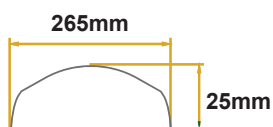

## چراغ باغی سوپر لایف

MG-SL-GN040	MG-SL-GN060	MG-SL-GN080	مشخصات فنی
400x135	600x135	800x135	ابعاد (mm)
پلی کرینات	پلی کرینات	پلی کرینات	جنس محافظ لامپ
آلومینیوم	آلومینیوم	آلومینیوم	جنس بدنه
مشکی، خاکستری، سفید	مشکی، خاکستری، سفید	مشکی، خاکستری، سفید	رنگ بندی محصول
LED/5W/220V	LED/5W/220V	LED/5W/22V	نوع لامپ (پیشنهادی)

# براکت ها

مدل : آدرینا

توان	25 وات	40 وات	65 وات
ابعاد (L)	400mm	600mm	1000mm

- بهره نوری 80 L / 90 L
- شاخص نمود رنگ Ra >80
- ولتاژ 220V
- رنگ اسمی F6500

مدل : اکونومیک

توان	20 وات	40 وات	80 وات
ابعاد (L)	265mm	515mm	1030mm