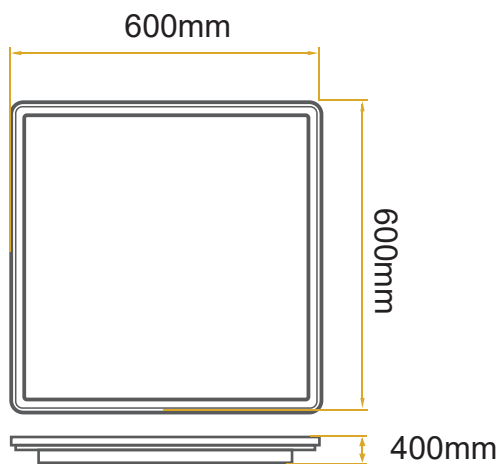

پنل توکار
مدل: ۶۰*۶۰

توان 50 وات 65 وات

- بهره نوری 100 L
- ولتاژ 220V
- شاخص نمود رنگ Ra >80
- رنگ اسمی F6500