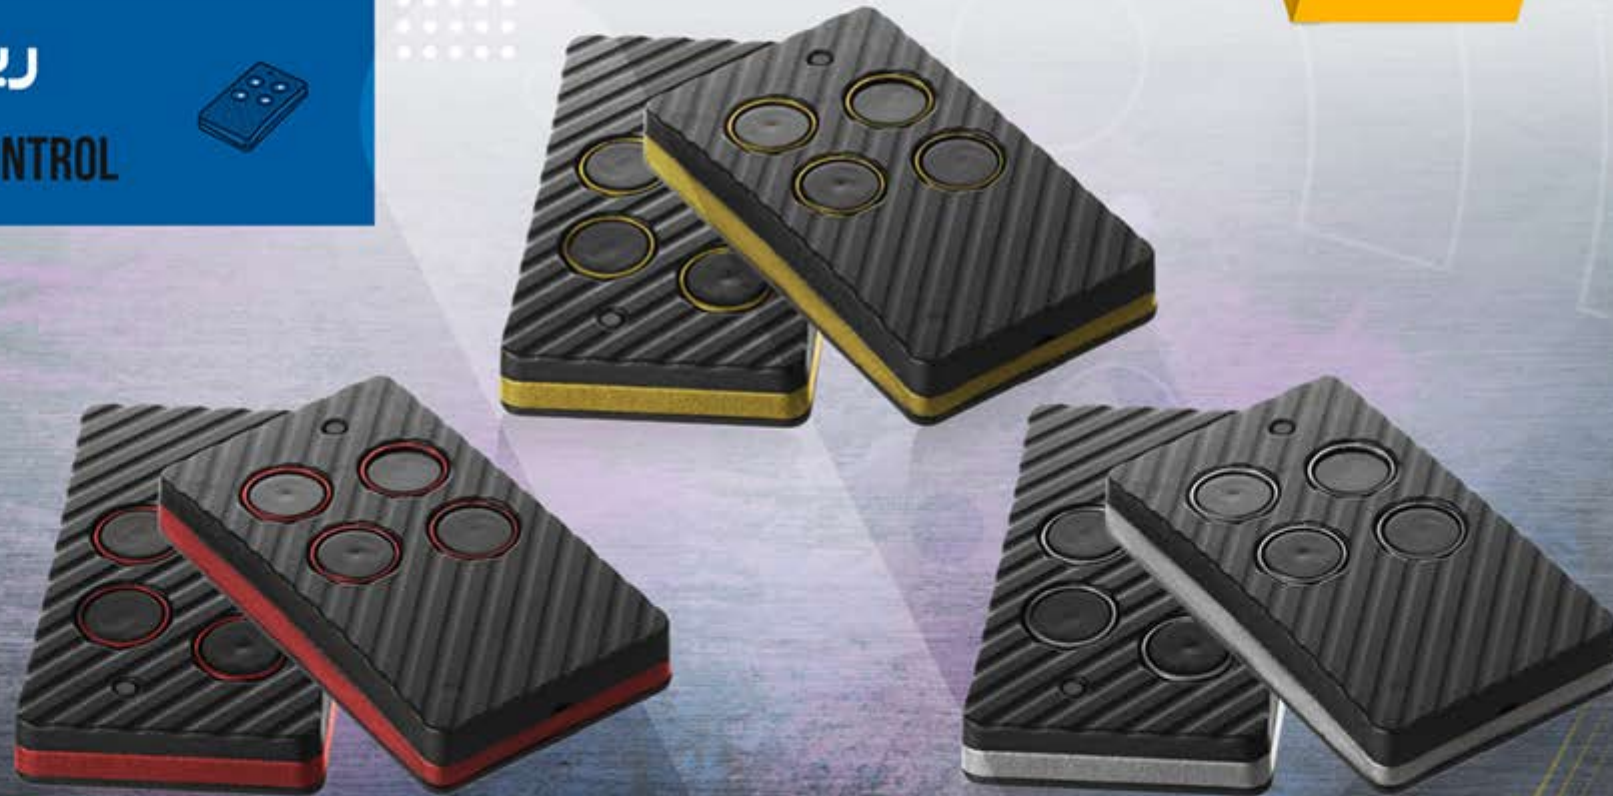

ریموت سوپرلایف

ریموت مدل ماکسیم بر اساس تکنولوژی امواج رادیویی با فرکانس ۴۳۳ مگاهرتز کار می کند و برد الکترونیک آن به صورتی طراحی شده تا وجود موانع در مسیر آن کمترین تاثیرگذاری را عملکرد آن ایجاد کند .
برد مفید این ریموت ها در حدود ۳۰ متر می باشد و برای استفاده از این ریموت ها لزومی به جهت گیری دقیق نمی باشد
طراحی ظاهری ریموت مدل ماکسیم کاملا سفارشی و منحصر به فرد است
و در طراحی آن سعی شده تا کیفیت ، استحکام ، ظرافت و هنر در کنار هم تلفیق شود تا مصرف کننده احساس خوش آیندی در استفاده روزمره از این ریموت داشته باشد .

SUPER
LIFE

ریموت

REMOTE CONTROL